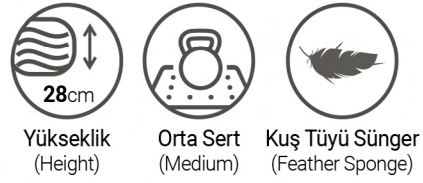

380
gr/m²

LATTE BED

140 x 190
160 x 200
180 x 200

YATAK SERTLİK DERESESİ (Mattress Hardness)

Sense YATAK (BED)

280
gr/m²

YATAK SERTLİK DERECESİ (Mattress Hardness)

SENSE BED

90 x 190
140 x 190
160 x 200
180 x 200

Fresh YATAK (BED)

280
gr/m²

YATAK SERTLİK DERECESİ (Mattress Hardness)

FRESH BED

160 x 200
180 x 200

New York

YATAK (BED)

280
gr/m²

YATAK SERTLİK DERESESİ
(Mattress Hardness)

QUEEN BED

140 x 190
160 x 200
180 x 200

Çiçek

YATAK (BED)

280
gr/m²

YATAK SERTLİK DERESESİ
(Mattress Hardness)